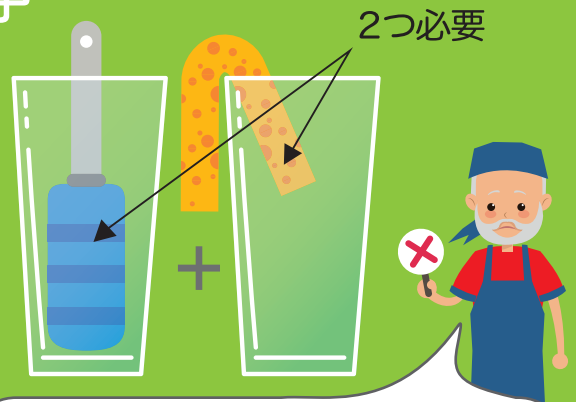

グラス洗いを もっとキレイに、もっと簡単に、もっとスピーディに!

グラス専用クリーナー登場!

グラスの内側に密着する

新形状

キコロン PRO Z-703 グラスクリーナー

従来の洗浄道具で満足できなかった
グラス洗浄...

最近流行のグラスは、
曲がっているから
洗いにくかったんですよ!

底はコップ洗い、フチは
別なスポンジを使って
手間がかかってね!

使い方と特長

これが
グラス用
クリーナー?

キクロン
PRO

Z-703
グラスクリーナー

グラスの底・内側・フチ・外側を
しっかり洗える新形状

洗
浄
人
職

3ステップでピカピカ、スピーディ!

他の食器と同じスポンジで洗って、
グラスに油汚れが伝播していませんか?

グラス・ジョッキは専用スポンジで

おいしい飲み物の
提供はキレイな
グラスで!

小さな口径に

平らな底に

尖った底に

グラス内側に密着

様々なグラスに

品番: Z-703
 品名: キクロンプロ グラスクリーナー
 カラー: ブルー
 サイズ: 70×230×45mm
 材質: 本体/ポリウレタン
 柄/ポリプロピレン
 入数: 60入(5×12)
 JAN: 4548404511310